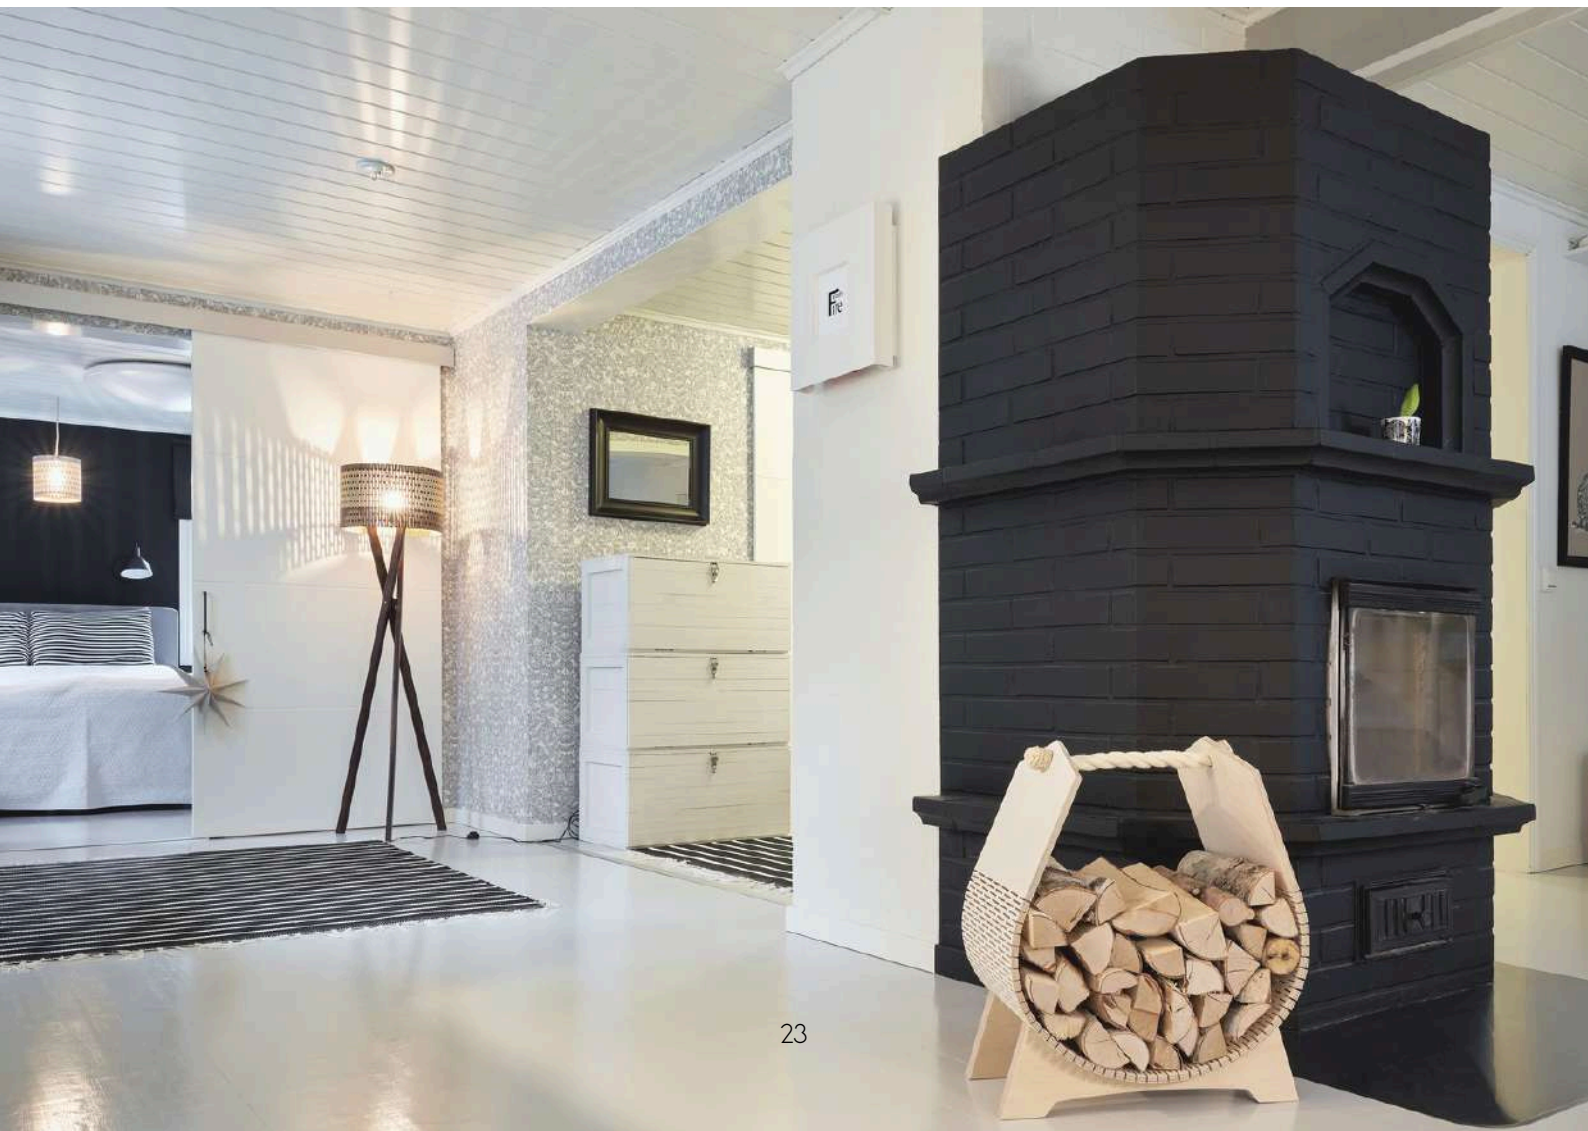

OTA YHTEYTTÄ

Korte Designilla meille on ilo jakaa lisätietoja toiminnastamme. Olet sitten yksityinen henkilö, yritys tai jälleenmyyjä, palvelemme teitä parhaalla mahdollisella tavalla. Olethan siis rohkeasti yhteydessä!

📍 Heikkiläntie 60, 32430 Loimaa
☎ +358503486050
✉ info@kortedesign.fi
🌐 www.kortedesign.fi

🌐 Korte Design
@kortedesignofficial
facebook.com/kortedesignofficial
kuvauspalvelut: www.petersebastian.fi